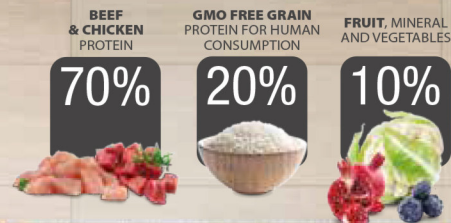

HT ADULT BEEF & CHICKEN is a high-quality food for adult cats, complete and balanced, from a year onward made of beef and chicken. **Composition** Dehydrated animal protein (chicken 20%, Beef 16%), corn, rice, fish flour, oils and fats, beet pulp, fish oil, corn oil, corn gluten, sodium chloride, brewer's yeast, hydrolysed chicken protein, natural cranberry extract, pomegranate extract, bioflavonoids (fruit extract), rosemary extract. **Analytical components** Crude Protein 31.00%, Crude fats 10.50%, Crude ash 7.50%, Crude fiber 1.40%, Calcium 1.00%, Phosphorus 0.90%, Magnesium 0.08%, Taurine 1,800 mg/kg EM 3430 Kcal/Kg 14.36 MJ/Kg **Additives:** Nutritional Additives kg 3a672a Vitamin A: 16,000 U.I.; Vitamin D3: 1,600 U.I.; 3a700 Vitamin E: 160 mg; Vitamin C: 130mg; Niacin: 30 mg; Pantothenic acid: 16 mg; Choline chloride: 2,200 mg; Zinc oxide: 108mg; Monohydrate zinc sulfate: 120 mg; Monohydrated manganoso sulfate: 150 mg; Monohydrate iron sulfate: 44mg; Iron carbonate: 60 mg; Pentaidrate copper sulfate: 50 mg; Sodium selenite: 0.22 mg; DL-methionine: 3,000 mg **Mode and retention times** Instructions for use It can be used such as or moistened with water or broth. Give a bowl of fresh water. Store in a cool, dry place. Produced 18 months before the expiration date imprinted on the bag. Lot: see lot.